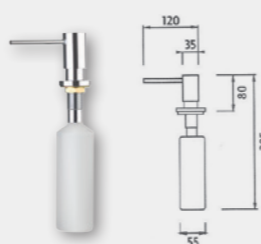

DÁVKOVAČ MÝDLA 890 Kč

vestavný dávkovač tekutého mýdla
do otvoru v umyvadle
dávkovač 55 × v 295 × h 120
objednávací číslo 00229

Dávkovač je určen pro keramická umyvadla s dodatečně vyvrtaným otvorem (např. Dreja Plus 120 Duo) – **WIND.**