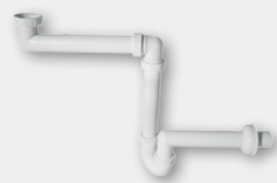

Dávkovač je určen pro keramická umyvadla s dodatečně vyvrtaným otvorem (např. Dreja Plus 120 Duo) – **WIND.**

detail konzole CHROM

**SIFON NÁBYTKOVÝ** 200 Kč

úsporný univerzální nábytkový sifon  
materiál plast  
objednávací číslo 00410